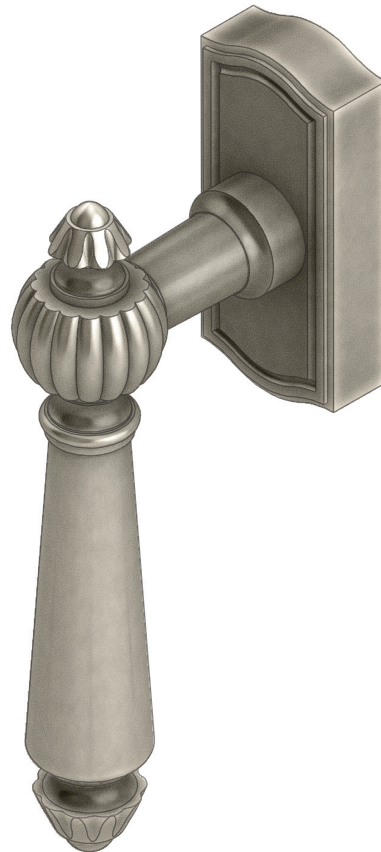

LUXE ATELIER

MILANO

Drehkipp per Finestra Serie Nouveau  
*Nouveau Series Drehkipp Window Handle*

Dimensioni  
*Dimensions*

L	P	W <sub>2</sub>	W <sub>1</sub>	H
140	71	23	33	73

Dimensioni in millimetri  
*Dimensions given in millimeters*

Fornito con meccanismo DK q.7x45mm e viti M5x50.

Disponibile in tutte le finiture standard.

Dimensioni e finiture su misura disponibili su richiesta.

*Regularly furnished with DK mechanism q.7x45mm and M5x50 screws.*