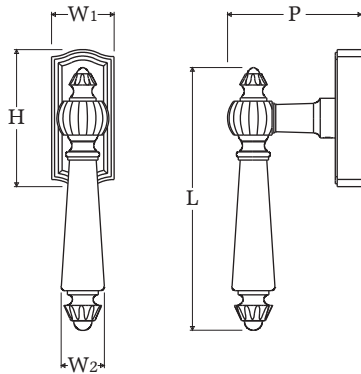

LUXE ATELIER

MILANO

Drehkipp per Finestra Serie Nouveau  
*Nouveau Series Drehkipp Window Handle*

Dimensioni  
*Dimensions*

L	P	W <sub>2</sub>	W <sub>1</sub>	H
140	71	23	33	73

Dimensioni in millimetri  
*Dimensions given in millimeters*

Fornito con meccanismo DK q.7x45mm e viti M5x50.

Disponibile in tutte le finiture standard.

Dimensioni e finiture su misura disponibili su richiesta.

*Regularly furnished with DK mechanism q.7x45mm and M5x50 screws.*